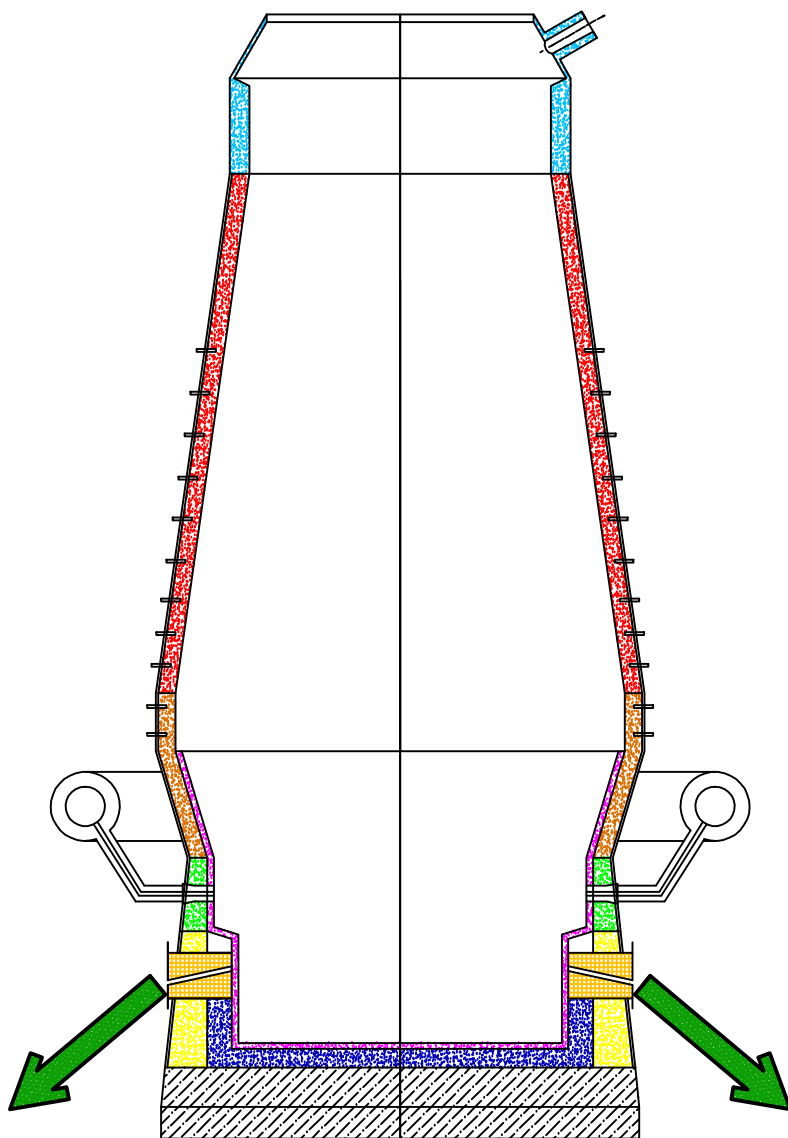

# Доменная печь

- Леточные массы  
Ekorplast SW, ВУН-Р, ВУН-У
- Желобные массы  
РК, Ultrabet РК-В
- Плотные шамотные камни  
Pratex S0H, Pratex S0T
- Плотные шамотные камни Pratex AES, Pratex AS  
Pratex AS-G  
Высокоглинистые камни Pratal A60S, Pratal A60S-P
- Высокоглинистые камни Pratal A65S  
Высокоглинистые камни на основе муллита Pradur A90KH
- Стандартные шамотные камни Pratim STV
- Высокоглинистые камни на основе муллита  
Pradur A90KH, Pradur A70ME
- Высокоглинистые камни на основе муллита  
Pradur A90KH, Pradur A70ME
- Высокоглинистые камни на основе муллита  
Pradur A90KH, Pradur A70ME
- Графитовые блоки DBG, DBG(U)